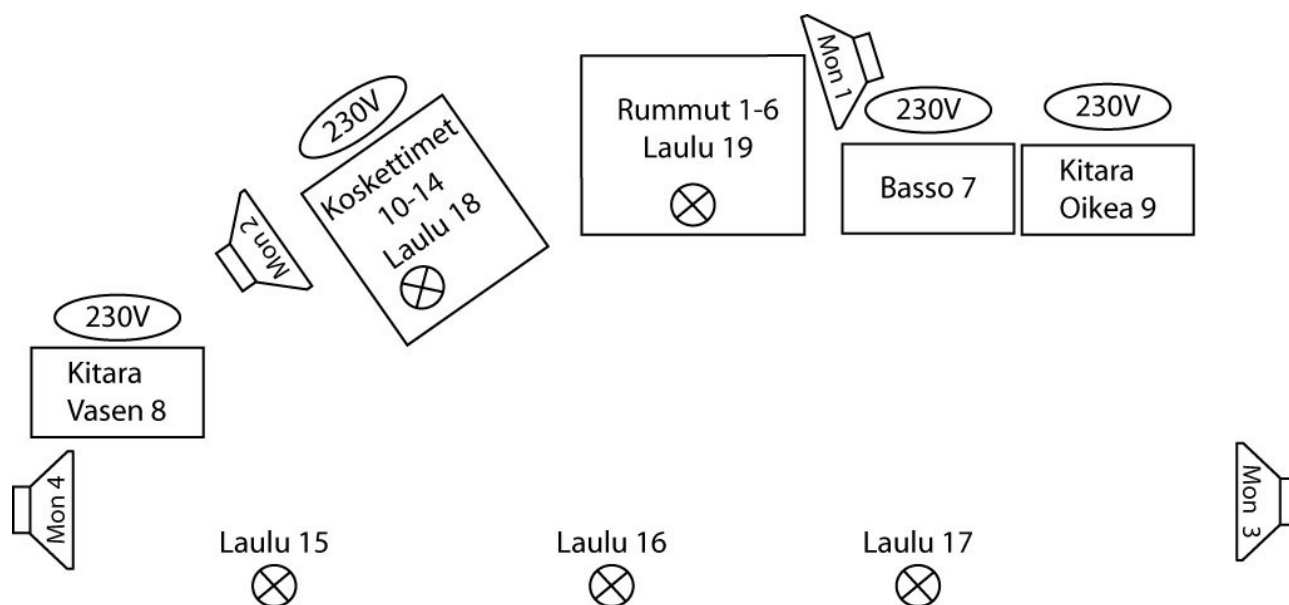

VIRVE ROSTI & FREEMAN & MENNEISYYDEN VANGIT TEKNIIKAN TIETOLAARI

KANAVALISTA

KANAVA	SOITIN	MIKKI	STÄNDI	FOH INSERT	PHANTOM
1	BASARI	B52			
2	VIRVELI	AT PRO 35			JUU
3	HI-HAT	AT PRO 35			JUU
4	ETUTOMI	AT PRO 35		GATE	JUU
5	LATTIATOMI	AT PRO 35		GATE	JUU
6	RIDE	AT PRO 35			JUU
7	BASSO	XLR		KOMPURA	
8	GTR VASEN	MD609			
9	GTR OIKEA	SM57			
10	NORD	DI			JUU
11	JUNO VASEN	DI			JUU
12	JUNO OIKEA	DI			JUU
13	PIANO VASEN	DI			JUU
14	PIANO OIKEA	DI			JUU
15	LAULU VASEN	AT 6200	PITKÄ PUOMI	KOMPURA	
16	KESKUSLAULU	AT3000 (WL)	PITKÄ LIMPPU	KOMPURA	
17	LAULU OIKEA	AT 6200	PITKÄ SUORA	KOMPURA	
18	LAULU KOSKETTIMET	AT 6200	PITKÄ PUOMI	KOMPURA	
19	LAULU RUMMUT	AT 6200	PITKÄ PUOMI	KOMPURA	
20	KAIKU PALUU				
21	KAIKU PALUU				
22	D2 PALUU				
23	M2000 PALUU				
24	M2000 PALUU				
25	CD				
26	CD				

ÄÄNENTOISTO & VALOT

Laitteisto jonka toimitatte tulisi olla edes pääosiltaan ammatti käyttöön tarkoitettua ja toimivaa kamaa. Laatukriteerinä voisi olla se, jos teitä ei hävetä olla kyseisten wehkeiden kanssa keikalla ne luultavasti on ok.

Tuomme oman monitorisetin ja mikit. Tarvitsemme sidefillit (isot lavat), kaksi hyvää kulmamonitoria ja XLR haaroituksen monitoripöytäamme.

HUOMIO! Emme hyväksy minkäänlaisia digitaalisia ”miksereitä” etupäässä. Älkää siis... Pääsääntöisesti tuomme oman keulan, joten siihen on suotavaa saada signaalit. Arvostamme siistejä lavoja ja toimivaa kaapelointia.

Jos jäi jotain kysyttävää tai on muuten epävarma olo omasta suorituksesta meille voi ja on jopa suotavaa soittaa.

VALOT : JARNO KIVARI 041 4993809
LAVA: PITKÄ KURKELA 0400 469698
ETUPÄÄ: SAKU HINTSANEN 040 5413973

Päivitetty 29.02.08

Sivu1/ 2

VIRVE ROSTI & FREEMAN & MENNEISYYDEN VANGIT TEKNIKAN TIETOLAARI

LAVAKARTTA

VALOT : JARNO KIVARI
LAVA: PITKÄ KURKELA
ETUPÄÄ: SAKU HINTSANEN

041 4993809
0400 469698
040 5413973

Päivitetty 29.02.08

Sivu2/ 2